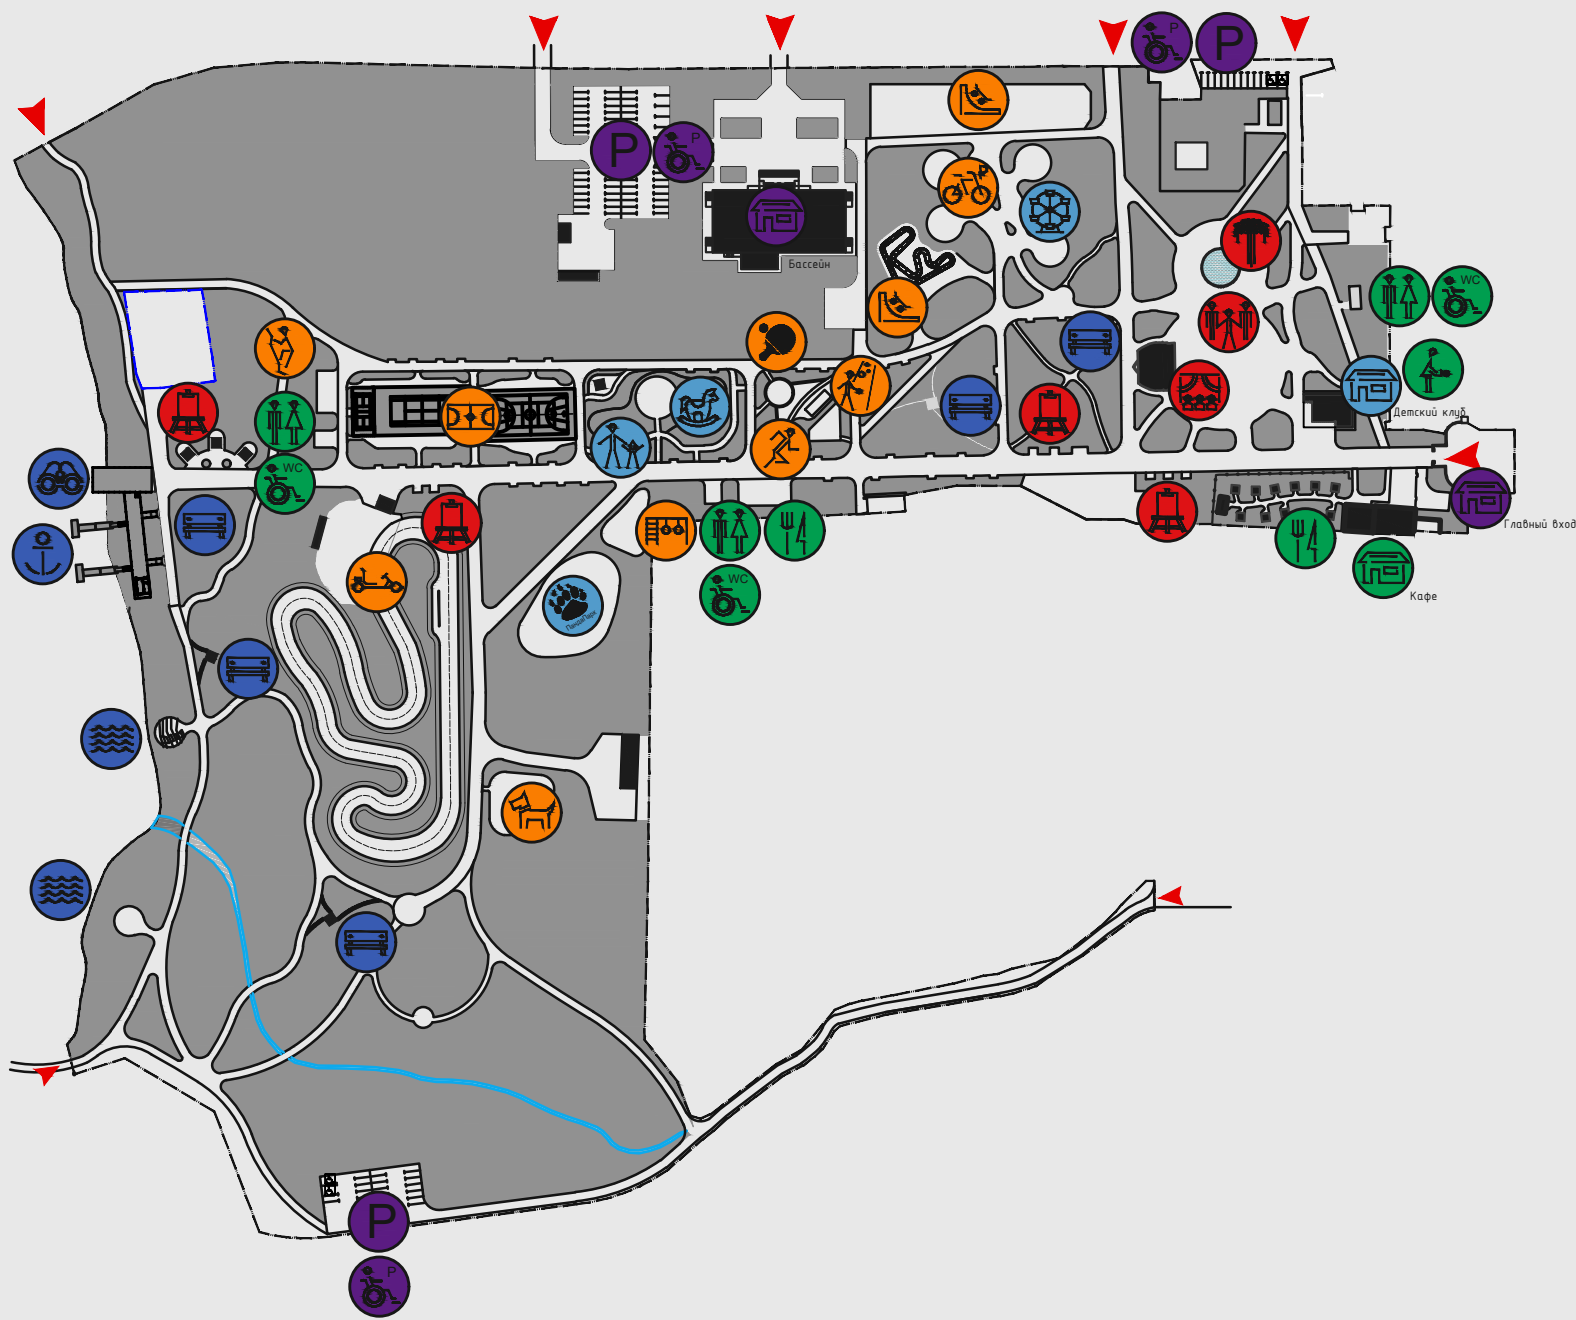

Парк культуры и отдыха

- | | | | | | | | | | |
|--|-------------------------------------|--|------------------------------|--|--|--|----------------------------|--|--|
| | Массовые мероприятия | | Навес "Ракушка" | | Площадка для творчества | | Фонтан | | Общественные здания |
| | Активный отдых | | Спортивная площадка "Воркут" | | Игровые спортивные площадки | | Площадка для игры в петанк | | Площадка для игры в настольный теннис |
| | Пункт проката спортивного инвентаря | | Скейт парк Памп трек | | Скалодром | | Картинг | | Площадка для выгула собак |
| | Тихий отдых | | Лодочная станция | | Смотровая площадка | | Спуск к воде | | Площадка для лиц с ограниченными возможностями |
| | Активности с детьми | | Аттракционы | | Детская площадка | | Панда парк | | Комната матери и ребенка |
| | Ритейл Обеденная зона | | Туалет | | Туалет для лиц с ограниченными возможностями | | Парковка для автомобилей | | Парковка для лиц с ограниченными возможностями |